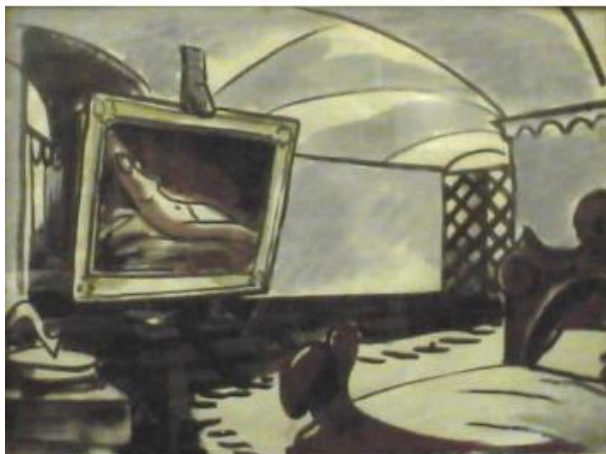

4.

**Пархоменко А.И. Эскиз декорации.
Замок. Спальня. Фильм «Щит и
меч». Реж. Басов В.П. Мосфильм. 1968
Бумага, акварель, белила. 66x88
ГЦМК КП-8125/2. И-6180
№ ГК 20776837**

5.

**Пархоменко А.И. Эскиз декорации.
Замок. Фильм «Щит и меч». Реж.
Басов В.П. Мосфильм. 1968
Бумага, акварель, белила. 66x85
ГЦМК КП-8125/3. И-6181
№ ГК 20776792**

6.

**Пархоменко А.И. Эскиз декорации.
Особняк фрау Дитмар. Фильм «Щит
и меч». Реж. Басов В.П. Мосфильм.
1968
Бумага, акварель, белила. 55x80
ГЦМК КП-8125/4. И-6182
№ ГК 20776828**