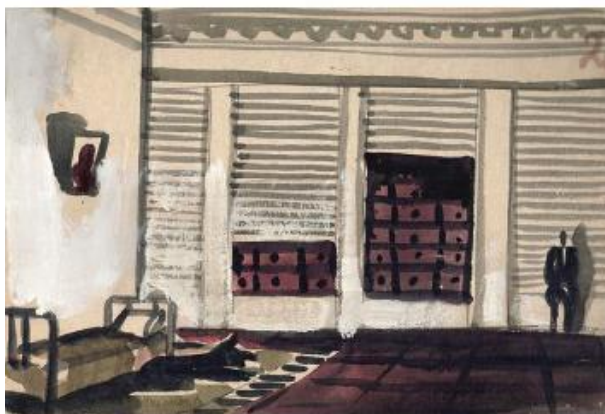

Пархоменко А.И. Эскиз декорации.
Штаб германской разведки. Фильм
«Щит и меч». Реж. Басов В.П.
Мосфильм. 1968
Бумага, акварель. 25x36
ГЦМК КП-10391/12. И-7378
№ ГК 16606101

24.